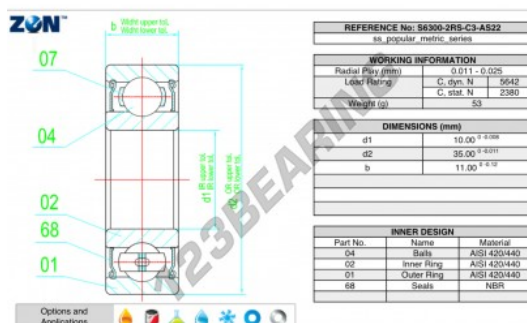

### CARATTERISTICHE DEL PRODOTTO

Marchio	ZEN
N° Ean13	3616060489166
Diametro interno	10 mm
Impermeabilizzazione	Tenuta su ambo i lati
Diametro esterno	35 mm
Spessore	11 mm
Carico dinamico	5.642 kN
Carico statico	2.38 kN
Imballaggio	1