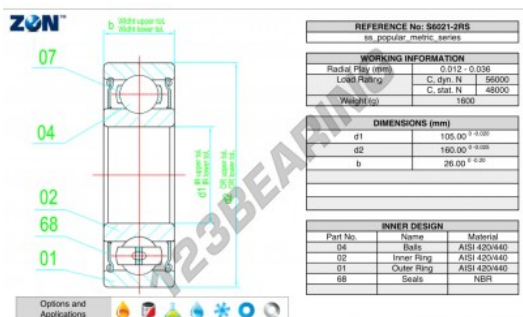

## Cuscinetti a sfera fila unica S6021-2RS-ZEN - S6021-2RS-ZEN

<https://www.123cuscinetti.ch/cuscinetti-supporti/cuscinetti-sfera/fila-unica/s6021-2rs-zen>

### CARATTERISTICHE DEL PRODOTTO

Marchio	ZEN
N° Ean13	3616060487247
Diametro interno	105 mm
Impermeabilizzazione	Tenuta su ambo i lati
Diametro esterno	160 mm
Spessore	26 mm
Carico dinamico	56 kN
Carico statico	48 kN
Imballaggio	1