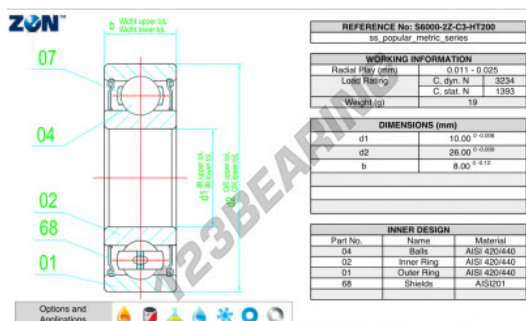

### CARATTERISTICHE DEL PRODOTTO

Marchio	ZEN
N° Ean13	3616060486592
Diametro interno	10 mm
Impermeabilizzazione	Schermo su entrambi i lati
Diametro esterno	26 mm
Spessore	8 mm
Carico dinamico	3.234 kN
Carico statico	1.393 kN
Imballaggio	1