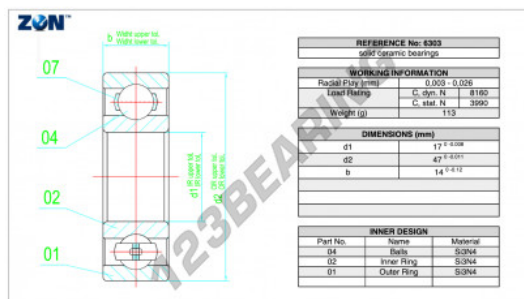

Cuscinetti a sfera ceramico

6303-CE-SI3N4-PTFE-ZEN - 6303-CE-SI3N4-PTFE-ZEN

<https://www.123cuscinetti.ch/cuscinetti-supporti/cuscinetti-sfera/ceramic/6303-ce-si3n4-ptfe-zen>

CARATTERISTICHE DEL PRODOTTO

Marchio	ZEN
N° Ean13	3616060485731
Diametro interno	17 mm
Diametro esterno	47 mm
Spessore	14 mm
Imballaggio	1

contatto@123cuscinetti.ch

CRT4 de Lesquin 60 Rue Du Haut De Sainghin 59273 Fretin FRANCE