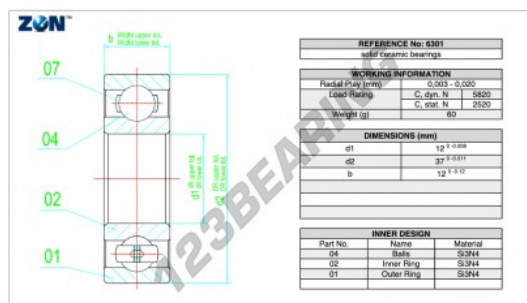

Cuscinetti a sfera ceramico

6301-CE-SI3N4-PTFE-ZEN - 6301-CE-SI3N4-PTFE-ZEN

<https://www.123cuscinetti.ch/cuscinetti-supporti/cuscinetti-sfera/ceramic/6301-ce-si3n4-ptfe-zen>

CARATTERISTICHE DEL PRODOTTO

Marchio	ZEN
N° Ean13	3616060485717
Diametro interno	12 mm
Diametro interno	0.472" inch
Diametro esterno	37 mm
Diametro esterno	1.457" inch
Spessore	12 mm
Spessore	0.472" inch
Imballaggio	1

contatto@123cuscinetti.ch