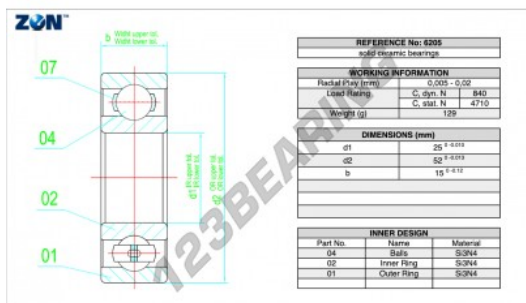

Cuscinetti a sfera ceramico
6205-CE-SI3N4-PTFE-ZEN - 6205-CE-SI3N4-PTFE-ZEN
<https://www.123cuscinetti.ch/cuscinetti-supporti/cuscinetti-sfera/ceramic/6205-ce-si3n4-ptfe-zen>

CARATTERISTICHE DEL PRODOTTO

Marchio	ZEN
N° Ean13	3616060485687
Diametro interno	25 mm
Diametro esterno	52 mm
Spessore	15 mm
Imballaggio	1

contatto@123cuscinetti.ch

CRT4 de Lesquin 60 Rue Du Haut De Sainghin 59273 Fretin FRANCE