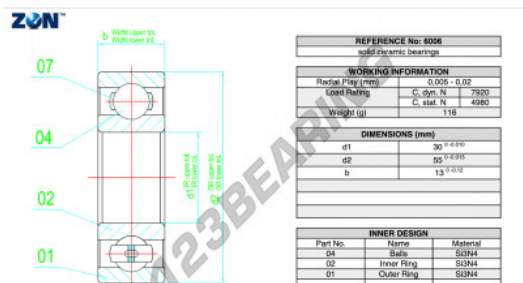

**Cuscinetti a sfera ceramico**  
**6006-CE-SI3N4-PTFE-ZEN - 6006-CE-SI3N4-PTFE-ZEN**  
<https://www.123cuscinetti.ch/cuscinetti-supporti/cuscinetti-sfera/ceramic/6006-ce-si3n4-ptfe-zen>

**CARATTERISTICHE DEL PRODOTTO**

Marchio	ZEN
N° Ean13	3616060485601
Diametro interno	30 mm
Diametro interno	1.181" inch
Diametro esterno	55 mm
Diametro esterno	2.165" inch
Spessore	13 mm
Spessore	0.512" inch
Imballaggio	1

[contatto@123cuscinetti.ch](mailto:contatto@123cuscinetti.ch)