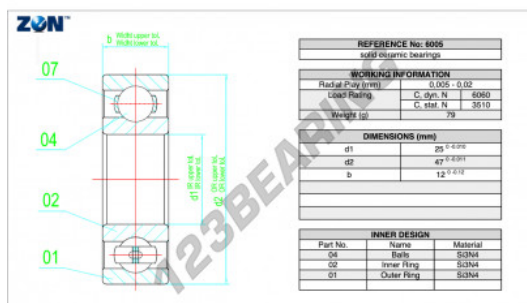

### CARATTERISTICHE DEL PRODOTTO

Marchio	ZEN
N° Ean13	3616060485595
Diametro interno	25 mm
Diametro esterno	47 mm
Spessore	12 mm
Imballaggio	1

[contatto@123cuscinetti.ch](mailto:contatto@123cuscinetti.ch)