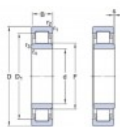

Cuscinetti a rulli NU230-ECJ-SKF - NU230-ECJ-SKF

<https://www.123cuscinetti.ch/cuscinetti-supporti/cuscinetti-rulli/rulli/nu230-ecj-skf>

Spécifications techniques

DIMENSIONS

d	150 mm
D	270 mm
B	45 mm
D ₁	+ 232.35 mm
r _{1,2}	182 mm
r _{3,4}	min. 3 mm
s	min. 3 mm
	max. 2.5 mm

CARATTERISTICHE DEL PRODOTTO

Marchio	SKF
N° Ean13	7316577062536
Diametro interno	150 mm
Diametro esterno	270 mm
Spessore	45 mm
Peso	10314 g
Imballaggio	1
Standard	Nessuno standard

contatto@123cuscinetti.ch