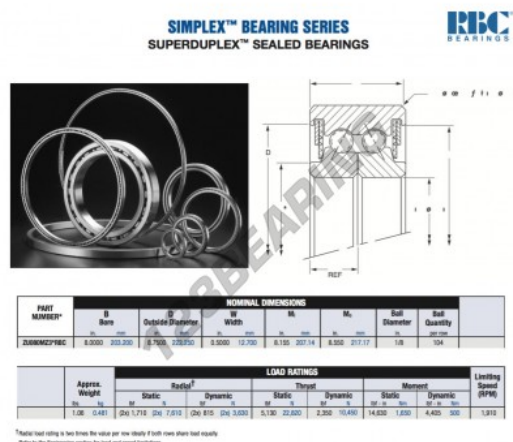

Cuscinetti a sfera doppia fila ZU080-MZ3-RBC - ZU080-MZ3-RBC

<https://www.123cuscinetti.ch/cuscinetti-supporti/cuscinetti-sfera/doppia-fila/zu080-mz3-rbc>

CARATTERISTICHE DEL PRODOTTO

Marchio	RBC
N° Ean13	3663952554181
Diametro interno	203.2 mm
Diametro esterno	222.25 mm
Spessore	12.7 mm
Peso	481 g
Imballaggio	1