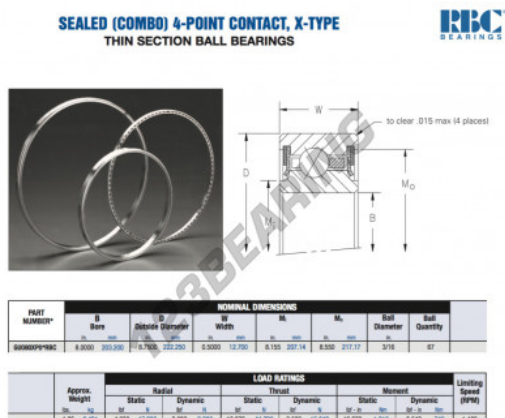

Cuscinetti a sfera fila unica GU080-XP0-RBC - GU080-XP0-RBC

<https://www.123cuscinetti.ch/cuscinetti-supporti/cuscinetti-sfera/fila-unica/gu080-xp0-rbc>

CARATTERISTICHE DEL PRODOTTO

Marchio	RBC
N° Ean13	3663952554020
Diametro interno	203.2 mm
Diametro interno	8" inch
Diametro esterno	222.25 mm
Diametro esterno	8 3/4" inch
Spessore	12.7 mm
Spessore	1/2" inch
Peso	481 g
Imballaggio	1