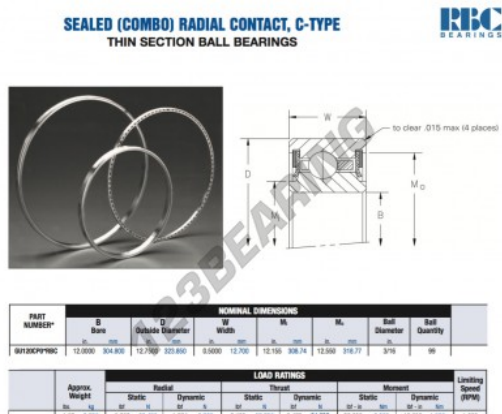

Cuscinetti a sfera fila unica GU120-CP0-RBC - GU120-CP0-RBC

<https://www.123cuscinetti.ch/cuscinetti-supporti/cuscinetti-sfera/fila-unica/gu120-cp0-rbc>

CARATTERISTICHE DEL PRODOTTO

Marchio	RBC
N° Ean13	3663952553917
Diametro interno	304.8 mm
Diametro esterno	323.85 mm
Spessore	12.7 mm
Peso	708 g
Imballaggio	1