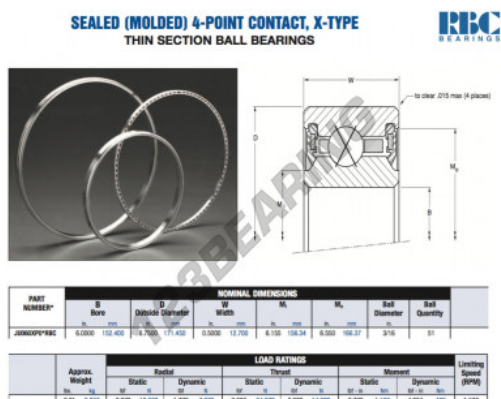

Cuscinetti a sfera fila unica JU060-XP0-RBC - JU060-XP0-RBC

<https://www.123cuscinetti.ch/cuscinetti-supporti/cuscinetti-sfera/fila-unica/ju060-xp0-rbc>

CARATTERISTICHE DEL PRODOTTO

Marchio	RBC
N° Ean13	3663952551647
Diametro interno	152.4 mm
Diametro esterno	171.45 mm
Spessore	12.7 mm
Peso	367 g
Imballaggio	1