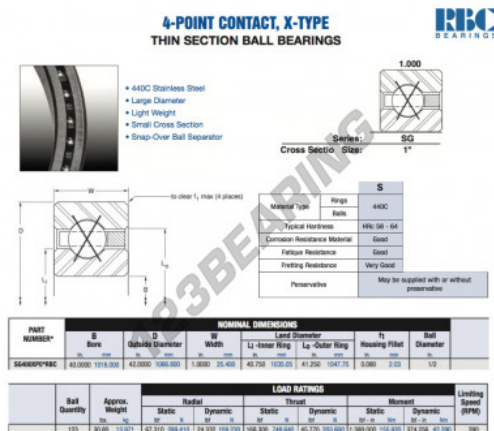

Cuscinetti a sfera fila unica SG400-XP0-RBC - SG400-XP0-RBC

<https://www.123cuscinetti.ch/cuscinetti-supporti/cuscinetti-sfera/fila-unica/sg400-xp0-rbc>

CARATTERISTICHE DEL PRODOTTO

Marchio	RBC
N° Ean13	3663952550398
Diametro interno	1016 mm
Diametro esterno	1066.8 mm
Spessore	25.4 mm
Peso	13971 g
Imballaggio	1