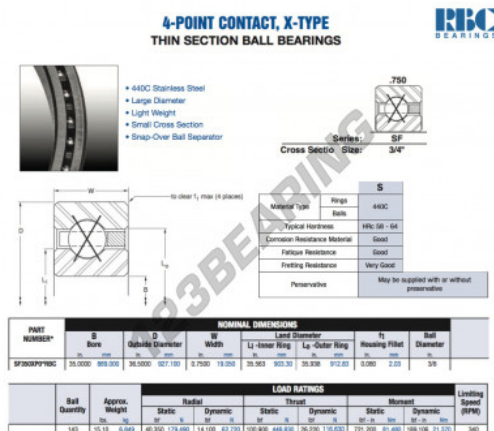

Cuscinetti a sfera fila unica SF350-XP0-RBC - SF350-XP0-RBC

<https://www.123cuscinetti.ch/cuscinetti-supporti/cuscinetti-sfera/fila-unica/sf350-xp0-rbc>

CARATTERISTICHE DEL PRODOTTO

Marchio	RBC
N° Ean13	3663952550367
Diametro interno	889 mm
Diametro esterno	927.1 mm
Spessore	19.05 mm
Peso	6849 g
Imballaggio	1