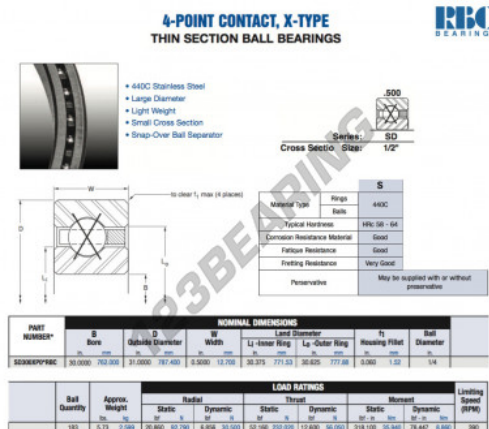

Cuscinetti a sfera fila unica SD300-XP0-RBC - SD300-XP0-RBC

<https://www.123cuscinetti.ch/cuscinetti-supporti/cuscinetti-sfera/fila-unica/sd300-xp0-rbc>

CARATTERISTICHE DEL PRODOTTO

Marchio	RBC
N° Ean13	3663952550336
Diametro interno	762 mm
Diametro esterno	787.4 mm
Spessore	12.7 mm
Peso	2599 g
Imballaggio	1