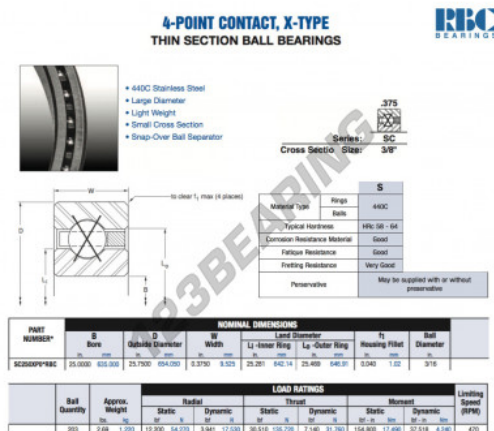

Cuscinetti a sfera fila unica SC250-XP0-RBC - SC250-XP0-RBC

<https://www.123cuscinetti.ch/cuscinetti-supporti/cuscinetti-sfera/fila-unica/sc250-xp0-rbc>

CARATTERISTICHE DEL PRODOTTO

Marchio	RBC
N° Ean13	3663952550282
Diametro interno	635 mm
Diametro interno	25" inch
Diametro esterno	654.05 mm
Diametro esterno	25 3/4" inch
Spessore	9.525 mm
Spessore	3/8" inch
Peso	1220 g
Imballaggio	1