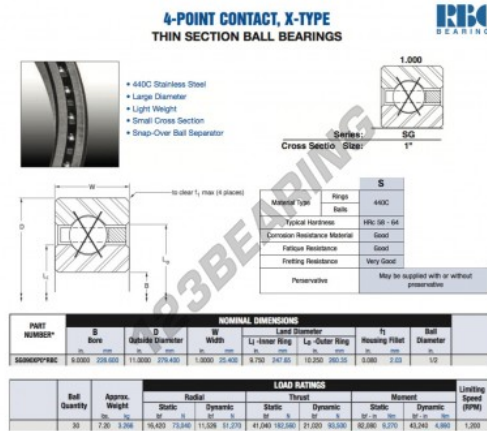

Cuscinetti a sfera fila unica SG090-XP0-RBC - SG090-XP0-RBC

<https://www.123cuscinetti.ch/cuscinetti-supporti/cuscinetti-sfera/fila-unica/sg090-xp0-rbc>

CARATTERISTICHE DEL PRODOTTO

Marchio	RBC
N° Ean13	3663952549897
Diametro interno	228.6 mm
Diametro esterno	279.4 mm
Spessore	25.4 mm
Peso	3266 g
Imballaggio	1