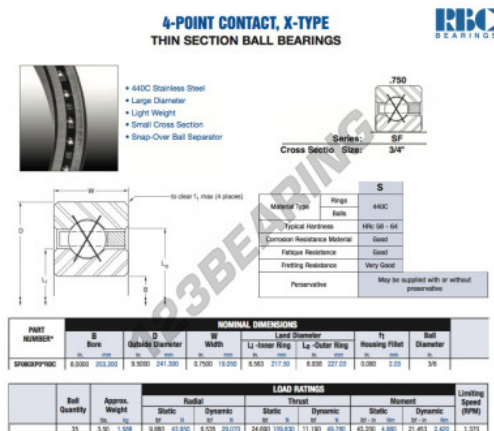

Cuscinetti a sfera fila unica SF080-XP0-RBC - SF080-XP0-RBC

<https://www.123cuscinetti.ch/cuscinetti-supporti/cuscinetti-sfera/fila-unica/sf080-xp0-rbc>

CARATTERISTICHE DEL PRODOTTO

Marchio	RBC
N° Ean13	3663952549828
Diametro interno	203.2 mm
Diametro esterno	241.3 mm
Spessore	19.05 mm
Peso	1588 g
Imballaggio	1