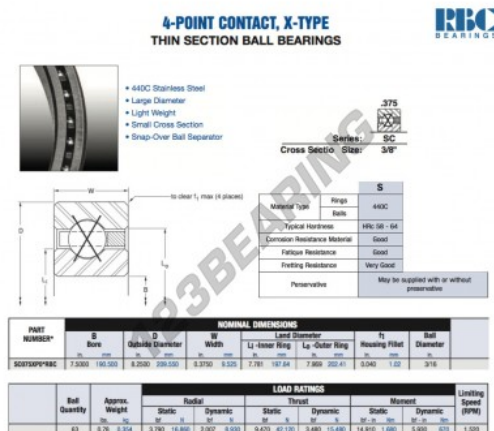

Cuscinetti a sfera fila unica SC075-XP0-RBC - SC075-XP0-RBC

<https://www.123cuscinetti.ch/cuscinetti-supporti/cuscinetti-sfera/fila-unica/sc075-xp0-rbc>

CARATTERISTICHE DEL PRODOTTO

Marchio	RBC
N° Ean13	3663952549743
Diametro interno	190.5 mm
Diametro interno	7 1/2" inch
Diametro esterno	209.55 mm
Diametro esterno	8 1/4" inch
Spessore	9.525 mm
Spessore	3/8" inch
Peso	354 g
Imballaggio	1