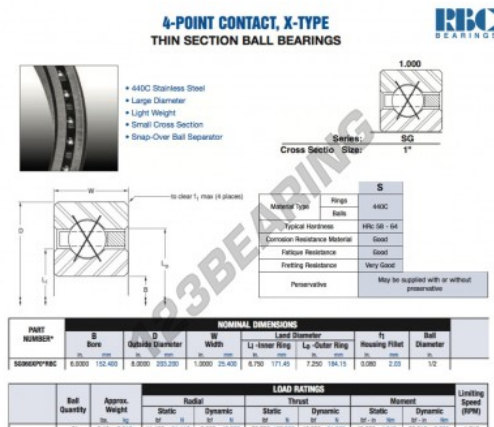

Cuscinetti a sfera fila unica SG060-XP0-RBC - SG060-XP0-RBC

<https://www.123cuscinetti.ch/cuscinetti-supporti/cuscinetti-sfera/fila-unica/sg060-xp0-rbc>

CARATTERISTICHE DEL PRODOTTO

Marchio	RBC
N° Ean13	3663952549590
Diametro interno	152.4 mm
Diametro interno	6" inch
Diametro esterno	203.2 mm
Diametro esterno	8" inch
Spessore	25.4 mm
Spessore	1" inch
Peso	2313 g
Imballaggio	1