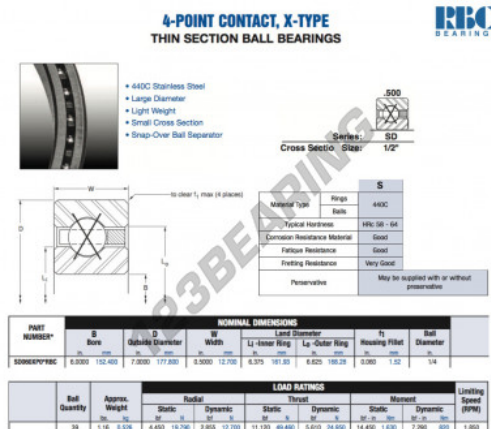

## Cuscinetti a sfera fila unica SD060-XP0-RBC - SD060-XP0-RBC

<https://www.123cuscinetti.ch/cuscinetti-supporti/cuscinetti-sfera/fila-unica/sd060-xp0-rbc>

### CARATTERISTICHE DEL PRODOTTO

Marchio	RBC
N° Ean13	3663952549576
Diametro interno	152.4 mm
Diametro interno	6" inch
Diametro esterno	177.8 mm
Diametro esterno	7" inch
Spessore	12.7 mm
Spessore	1/2" inch
Peso	526 g
Imballaggio	1