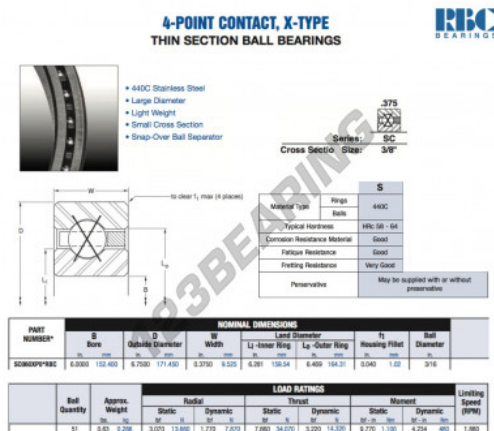

## Cuscinetti a sfera fila unica SC060-XP0-RBC - SC060-XP0-RBC

<https://www.123cuscinetti.ch/cuscinetti-supporti/cuscinetti-sfera/fila-unica/sc060-xp0-rbc>

## CARATTERISTICHE DEL PRODOTTO

Marchio	RBC
N° Ean13	3663952549569
Diametro interno	152.4 mm
Diametro esterno	171.45 mm
Spessore	9.525 mm
Peso	286 g
Imballaggio	1

[contatto@123cuscinetti.ch](mailto:contatto@123cuscinetti.ch)