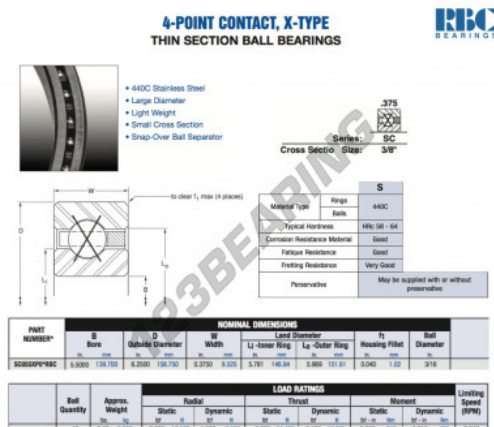

## Cuscinetti a sfera fila unica SC055-XP0-RBC - SC055-XP0-RBC

<https://www.123cuscinetti.ch/cuscinetti-supporti/cuscinetti-sfera/fila-unica/sc055-xp0-rbc>

### CARATTERISTICHE DEL PRODOTTO

Marchio	RBC
N° Ean13	3663952549507
Diametro interno	139.7 mm
Diametro interno	5 1/2" inch
Diametro esterno	158.75 mm
Diametro esterno	6 1/4" inch
Spessore	9.525 mm
Spessore	3/8" inch
Peso	268 g
Imballaggio	1