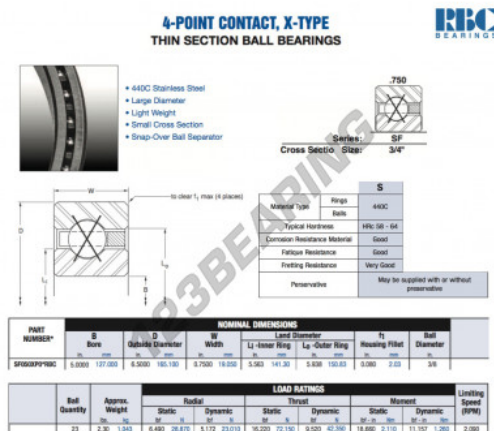

## Cuscinetti a sfera fila unica SF050-XP0-RBC - SF050-XP0-RBC

<https://www.123cuscinetti.ch/cuscinetti-supporti/cuscinetti-sfera/fila-unica/sf050-xp0-rbc>

### CARATTERISTICHE DEL PRODOTTO

Marchio	RBC
N° Ean13	3663952549460
Diametro interno	127 mm
Diametro interno	5" inch
Diametro esterno	165.1 mm
Diametro esterno	6 1/2" inch
Spessore	19.05 mm
Spessore	3/4" inch
Peso	1043 g
Imballaggio	1