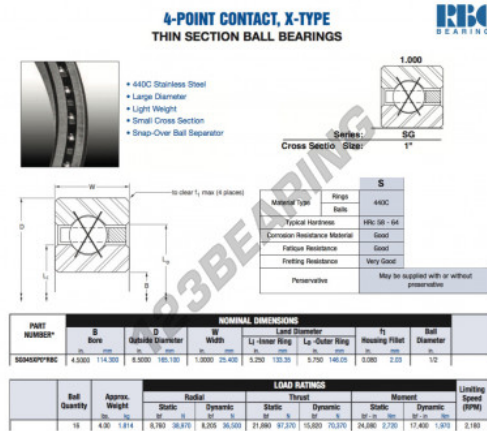

Cuscinetti a sfera fila unica SG045-XP0-RBC - SG045-XP0-RBC

<https://www.123cuscinetti.ch/cuscinetti-supporti/cuscinetti-sfera/fila-unica/sg045-xp0-rbc>

CARATTERISTICHE DEL PRODOTTO

Marchio	RBC
N° Ean13	3663952549354
Diametro interno	114.3 mm
Diametro esterno	165.1 mm
Spessore	25.4 mm
Peso	1814 g
Imballaggio	1