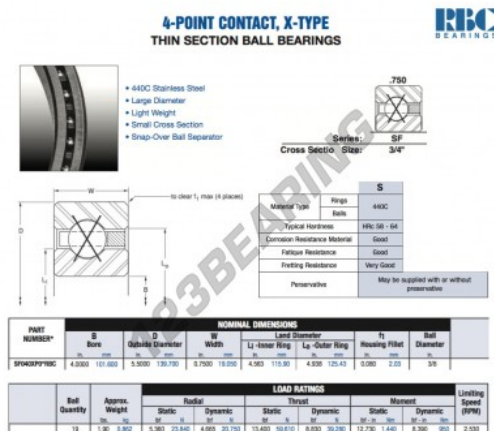

Cuscinetti a sfera fila unica SF040-XP0-RBC - SF040-XP0-RBC

<https://www.123cuscinetti.ch/cuscinetti-supporti/cuscinetti-sfera/fila-unica/sf040-xp0-rbc>

CARATTERISTICHE DEL PRODOTTO

Marchio	RBC
N° Ean13	3663952549224
Diametro interno	101.6 mm
Diametro esterno	139.7 mm
Spessore	19.05 mm
Peso	862 g
Imballaggio	1