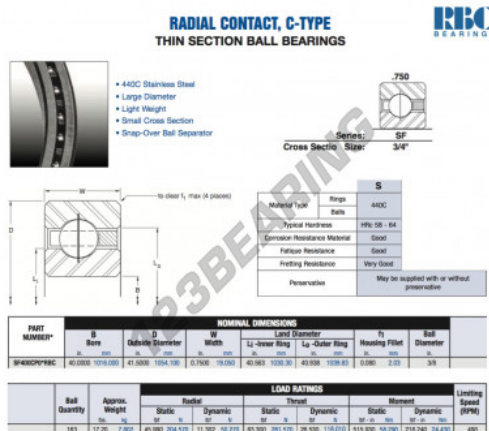

Cuscinetti a sfera fila unica SF400-CP0-RBC - SF400-CP0-RBC

<https://www.123cuscinetti.ch/cuscinetti-supporti/cuscinetti-sfera/fila-unica/sf400-cp0-rbc>

CARATTERISTICHE DEL PRODOTTO

Marchio	RBC
N° Ean13	3663952548166
Diametro interno	1016 mm
Diametro esterno	1054.1 mm
Spessore	19.05 mm
Peso	7802 g
Imballaggio	1