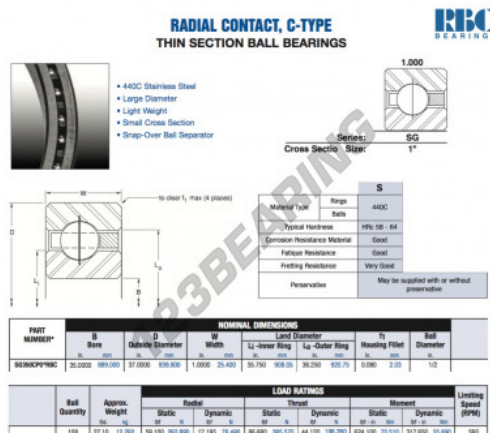

## Cuscinetti a sfera fila unica SG350-CP0-RBC - SG350-CP0-RBC

<https://www.123cuscinetti.ch/cuscinetti-supporti/cuscinetti-sfera/fila-unica/sg350-cp0-rbc>

### CARATTERISTICHE DEL PRODOTTO

Marchio	RBC
N° Ean13	3663952548159
Diametro interno	889 mm
Diametro interno	35" inch
Diametro esterno	939.8 mm
Diametro esterno	37" inch
Spessore	25.4 mm
Spessore	1" inch
Peso	12292 g
Imballaggio	1