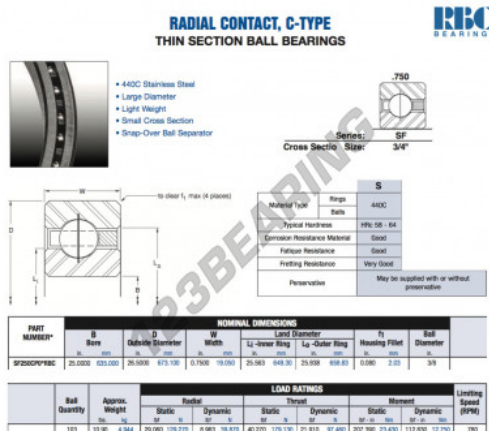

Cuscinetti a sfera fila unica SF250-CP0-RBC - SF250-CP0-RBC

<https://www.123cuscinetti.ch/cuscinetti-supporti/cuscinetti-sfera/fila-unica/sf250-cp0-rbc>

CARATTERISTICHE DEL PRODOTTO

Marchio	RBC
N° Ean13	3663952548081
Diametro interno	635 mm
Diametro esterno	673.1 mm
Spessore	19.05 mm
Peso	4944 g
Imballaggio	1