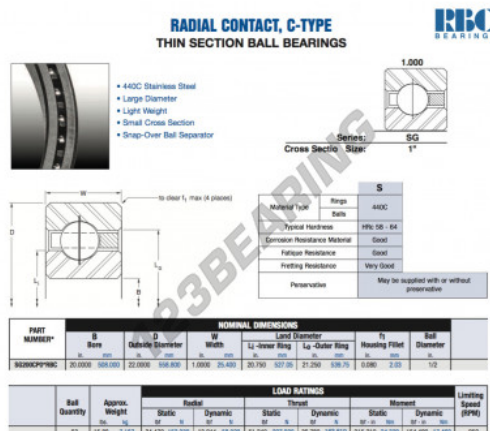

Cuscinetti a sfera fila unica SG200-CP0-RBC - SG200-CP0-RBC

<https://www.123cuscinetti.ch/cuscinetti-supporti/cuscinetti-sfera/fila-unica/sg200-cp0-rbc>

CARATTERISTICHE DEL PRODOTTO

Marchio	RBC
N° Ean13	3663952548050
Diametro interno	508 mm
Diametro esterno	558.8 mm
Spessore	25.4 mm
Peso	7167 g
Imballaggio	1