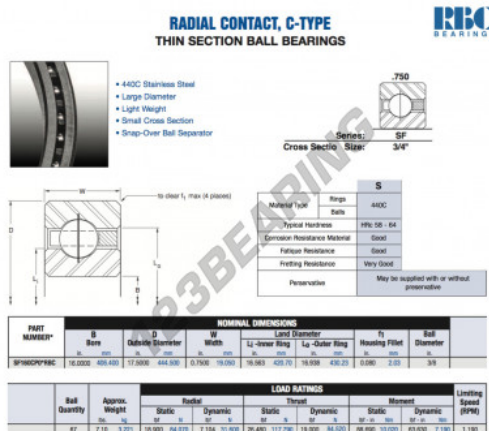

Cuscinetti a sfera fila unica SF160-CP0-RBC - SF160-CP0-RBC

<https://www.123cuscinetti.ch/cuscinetti-supporti/cuscinetti-sfera/fila-unica/sf160-cp0-rbc>

CARATTERISTICHE DEL PRODOTTO

Marchio	RBC
N° Ean13	3663952547947
Diametro interno	406.4 mm
Diametro interno	16" inch
Diametro esterno	444.5 mm
Diametro esterno	17 1/2" inch
Spessore	19.05 mm
Spessore	3/4" inch
Peso	3221 g
Imballaggio	1