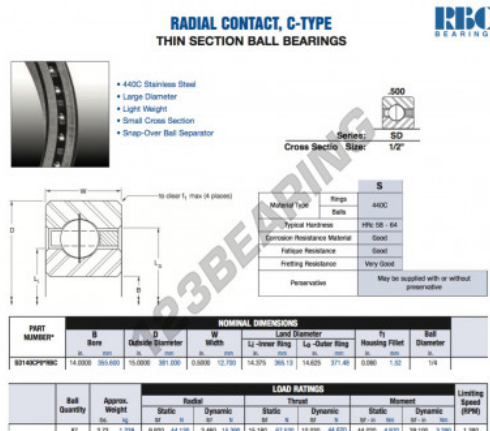

## Cuscinetti a sfera fila unica SD140-CP0-RBC - SD140-CP0-RBC

<https://www.123cuscinetti.ch/cuscinetti-supporti/cuscinetti-sfera/fila-unica/sd140-cp0-rbc>

## CARATTERISTICHE DEL PRODOTTO

Marchio	RBC
N° Ean13	3663952547886
Diametro interno	355.6 mm
Diametro esterno	381 mm
Spessore	12.7 mm
Peso	1238 g
Imballaggio	1

[contatto@123cuscinetti.ch](mailto:contatto@123cuscinetti.ch)