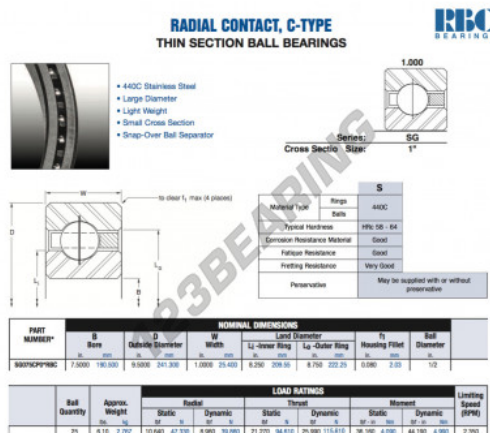

Cuscinetti a sfera fila unica SG075-CP0-RBC - SG075-CP0-RBC

<https://www.123cuscinetti.ch/cuscinetti-supporti/cuscinetti-sfera/fila-unica/sg075-cp0-rbc>

CARATTERISTICHE DEL PRODOTTO

Marchio	RBC
N° Ean13	3663952547541
Diametro interno	190.5 mm
Diametro esterno	241.3 mm
Spessore	25.4 mm
Peso	2767 g
Imballaggio	1