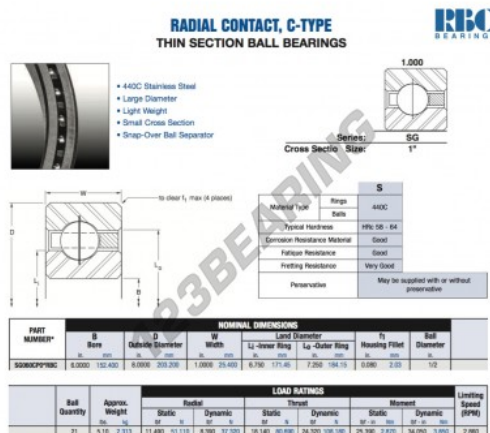

## Cuscinetti a sfera fila unica SG060-CP0-RBC - SG060-CP0-RBC

<https://www.123cuscinetti.ch/cuscinetti-supporti/cuscinetti-sfera/fila-unica/sg060-cp0-rbc>

### CARATTERISTICHE DEL PRODOTTO

|                  |               |
|------------------|---------------|
| Marchio          | RBC           |
| N° Ean13         | 3663952547367 |
| Diametro interno | 152.4 mm      |
| Diametro esterno | 203.2 mm      |
| Spessore         | 25.4 mm       |
| Peso             | 2313 g        |
| Imballaggio      | 1             |