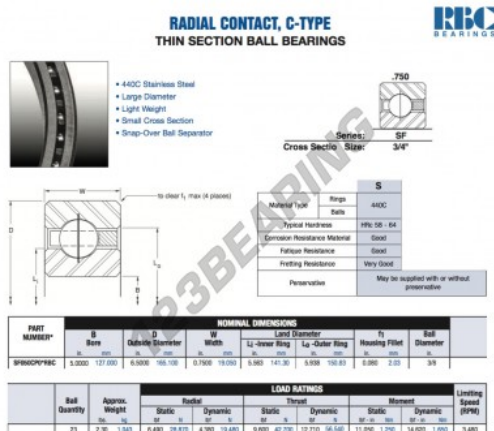

## Cuscinetti a sfera fila unica SF050-CP0-RBC - SF050-CP0-RBC

<https://www.123cuscinetti.ch/cuscinetti-supporti/cuscinetti-sfera/fila-unica/sf050-cp0-rbc>

### CARATTERISTICHE DEL PRODOTTO

Marchio	RBC
N° Ean13	3663952547237
Diametro interno	127 mm
Diametro esterno	165.1 mm
Spessore	19.05 mm
Peso	1043 g
Imballaggio	1

[contatto@123cuscinetti.ch](mailto:contatto@123cuscinetti.ch)