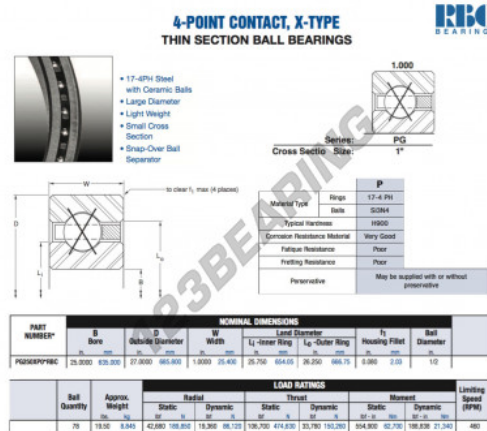

Cuscinetti a sfera fila unica PG250-XP0-RBC - PG250-XP0-RBC

<https://www.123cuscinetti.ch/cuscinetti-supporti/cuscinetti-sfera/fila-unica/pg250-xp0-rbc>

CARATTERISTICHE DEL PRODOTTO

Marchio	RBC
N° Ean13	3663952546759
Diametro interno	635 mm
Diametro interno	25" inch
Diametro esterno	685.8 mm
Diametro esterno	27" inch
Spessore	25.4 mm
Spessore	1" inch
Peso	8845 g
Imballaggio	1