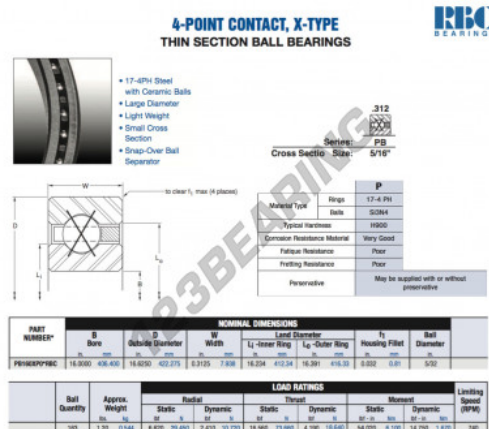

Cuscinetti a sfera fila unica PB160-XP0-RBC - PB160-XP0-RBC

<https://www.123cuscinetti.ch/cuscinetti-supporti/cuscinetti-sfera/fila-unica/pb160-xp0-rbc>

CARATTERISTICHE DEL PRODOTTO

Marchio	RBC
N° Ean13	3663952546568
Diametro interno	406.4 mm
Diametro interno	16" inch
Diametro esterno	422.275 mm
Diametro esterno	16 5/8" inch
Spessore	7.938 mm
Spessore	5/16" inch
Peso	544 g
Imballaggio	1