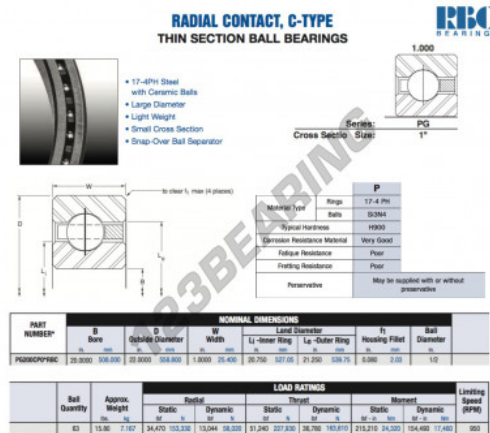

Cuscinetti a sfera fila unica PG200-CP0-RBC - PG200-CP0-RBC

<https://www.123cuscinetti.ch/cuscinetti-supporti/cuscinetti-sfera/fila-unica/pg200-cp0-rbc>

CARATTERISTICHE DEL PRODOTTO

Marchio	RBC
N° Ean13	3663952544021
Diametro interno	508 mm
Diametro esterno	558.8 mm
Spessore	25.4 mm
Peso	7167 g
Imballaggio	1