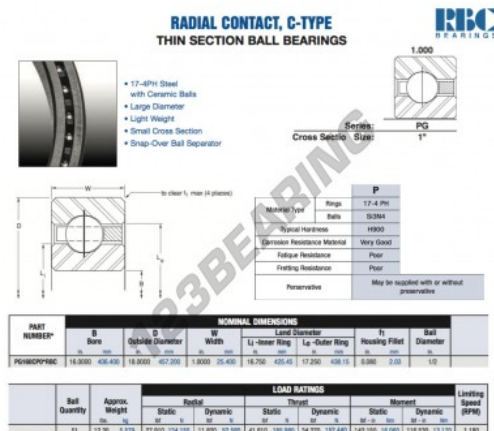

Cuscinetti a sfera fila unica PG160-CP0-RBC - PG160-CP0-RBC

<https://www.123cuscinetti.ch/cuscinetti-supporti/cuscinetti-sfera/fila-unica/pg160-cp0-rbc>

CARATTERISTICHE DEL PRODOTTO

Marchio	RBC
N° Ean13	3663952543925
Diametro interno	406.4 mm
Diametro esterno	457.2 mm
Spessore	25.4 mm
Peso	5579 g
Imballaggio	1