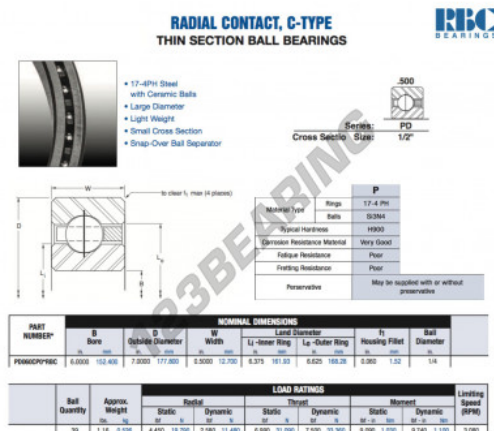

Cuscinetti a sfera fila unica PD060-CP0-RBC - PD060-CP0-RBC

<https://www.123cuscinetti.ch/cuscinetti-supporti/cuscinetti-sfera/fila-unica/pd060-cp0-rbc>

CARATTERISTICHE DEL PRODOTTO

| | |
|------------------|---------------|
| Marchio | RBC |
| N° Ean13 | 3663952543314 |
| Diametro interno | 152.4 mm |
| Diametro esterno | 177.8 mm |
| Spessore | 12.7 mm |
| Peso | 526 g |
| Imballaggio | 1 |