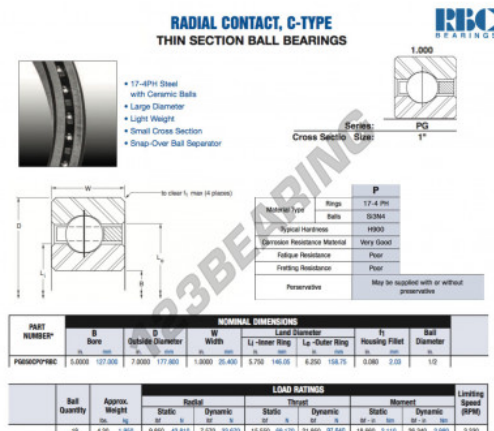

Cuscinetti a sfera fila unica PG050-CP0-RBC - PG050-CP0-RBC

<https://www.123cuscinetti.ch/cuscinetti-supporti/cuscinetti-sfera/fila-unica/pg050-cp0-rbc>

CARATTERISTICHE DEL PRODOTTO

Marchio	RBC
N° Ean13	3663952543215
Diametro interno	127 mm
Diametro esterno	177.8 mm
Spessore	25.4 mm
Peso	1950 g
Imballaggio	1