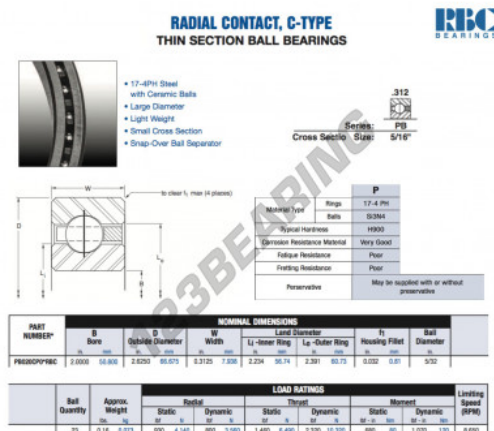

## Cuscinetti a sfera fila unica PB020-CP0-RBC - PB020-CP0-RBC

<https://www.123cuscinetti.ch/cuscinetti-supporti/cuscinetti-sfera/fila-unica/pb020-cp0-rbc>

### CARATTERISTICHE DEL PRODOTTO

Marchio	RBC
N° Ean13	3663952542843
Diametro interno	50.8 mm
Diametro esterno	66.675 mm
Spessore	7.938 mm
Peso	73 g
Imballaggio	1

[contatto@123cuscinetti.ch](mailto:contatto@123cuscinetti.ch)