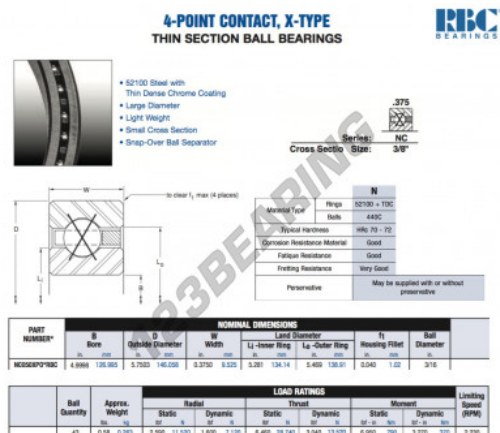

## Cuscinetti a sfera fila unica NC050-XP0-RBC - NC050-XP0-RBC

<https://www.123cuscinetti.ch/cuscinetti-supporti/cuscinetti-sfera/fila-unica/nc050-xp0-rbc>

### CARATTERISTICHE DEL PRODOTTO

|                  |               |
|------------------|---------------|
| Marchio          | RBC           |
| N° Ean13         | 3663952541822 |
| Diametro interno | 126.995 mm    |
| Diametro esterno | 146.058 mm    |
| Spessore         | 9.525 mm      |
| Peso             | 263 g         |
| Imballaggio      | 1             |