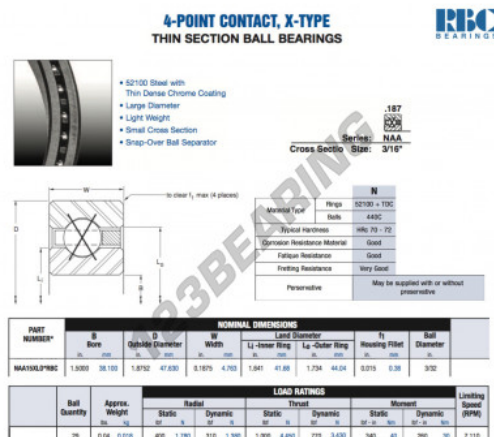

Cuscinetti a sfera fila unica NAA15-XL0-RBC - NAA15-XL0-RBC

<https://www.123cuscinetti.ch/cuscinetti-supporti/cuscinetti-sfera/fila-unica/naa15-xl0-rbc>

CARATTERISTICHE DEL PRODOTTO

| | |
|------------------|---------------|
| Marchio | RBC |
| N° Ean13 | 3663952541433 |
| Diametro interno | 38.1 mm |
| Diametro interno | 1 1/2" inch |
| Diametro esterno | 47.63 mm |
| Diametro esterno | 1 7/8" inch |
| Spessore | 4.763 mm |
| Spessore | 3/16" inch |
| Peso | 18 g |
| Imballaggio | 1 |