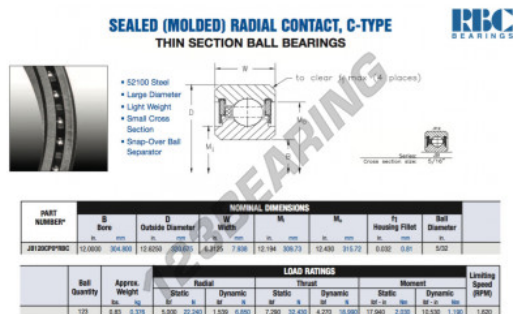

## Cuscinetti a sfera fila unica JB120-CP0-RBC - JB120-CP0-RBC

<https://www.123cuscinetti.ch/cuscinetti-supporti/cuscinetti-sfera/fila-unica/jb120-cp0-rbc>

### CARATTERISTICHE DEL PRODOTTO

Marchio	RBC
N° Ean13	3663952538693
Diametro interno	304.8 mm
Diametro esterno	320.675 mm
Spessore	7.938 mm
Peso	376 g
Imballaggio	1

[contatto@123cuscinetti.ch](mailto:contatto@123cuscinetti.ch)