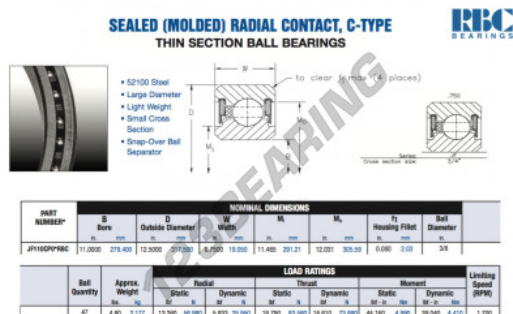

Cuscinetti a sfera fila unica JF110-CP0-RBC - JF110-CP0-RBC

<https://www.123cuscinetti.ch/cuscinetti-supporti/cuscinetti-sfera/fila-unica/jf110-cp0-rbc>

CARATTERISTICHE DEL PRODOTTO

Marchio	RBC
N° Ean13	3663952538662
Diametro interno	279.4 mm
Diametro esterno	317.5 mm
Spessore	19.05 mm
Peso	2177 g
Imballaggio	1