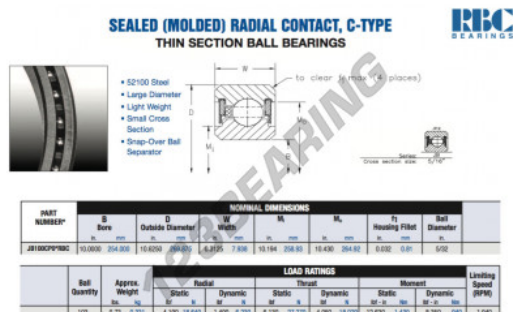

## Cuscinetti a sfera fila unica JB100-CP0-RBC - JB100-CP0-RBC

<https://www.123cuscinetti.ch/cuscinetti-supporti/cuscinetti-sfera/fila-unica/jb100-cp0-rbc>

### CARATTERISTICHE DEL PRODOTTO

Marchio	RBC
N° Ean13	3663952538570
Diametro interno	254 mm
Diametro interno	10" inch
Diametro esterno	269.875 mm
Diametro esterno	10 5/8" inch
Spessore	7.938 mm
Spessore	5/16" inch
Peso	331 g
Imballaggio	1