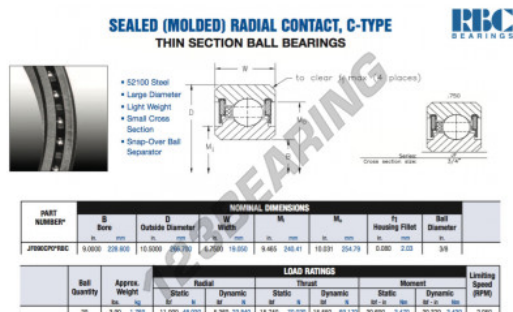

## Cuscinetti a sfera fila unica JF090-CP0-RBC - JF090-CP0-RBC

<https://www.123cuscinetti.ch/cuscinetti-supporti/cuscinetti-sfera/fila-unica/jf090-cp0-rbc>

### CARATTERISTICHE DEL PRODOTTO

Marchio	RBC
N° Ean13	3663952538549
Diametro interno	228.6 mm
Diametro esterno	266.7 mm
Spessore	19.05 mm
Peso	1769 g
Imballaggio	1

[contatto@123cuscinetti.ch](mailto:contatto@123cuscinetti.ch)