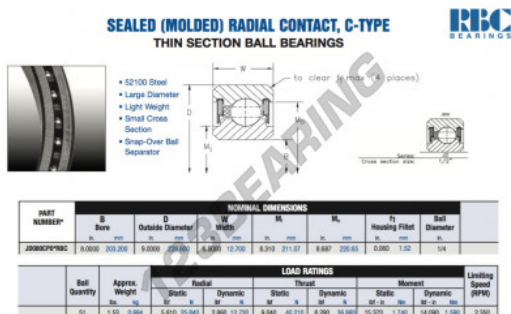

## Cuscinetti a sfera fila unica JD080-CP0-RBC - JD080-CP0-RBC

<https://www.123cuscinetti.ch/cuscinetti-supporti/cuscinetti-sfera/fila-unica/jd080-cp0-rbc>

### CARATTERISTICHE DEL PRODOTTO

Marchio	RBC
N° Ean13	3663952538471
Diametro interno	203.2 mm
Diametro esterno	228.6 mm
Spessore	12.7 mm
Peso	694 g
Imballaggio	1

[contatto@123cuscinetti.ch](mailto:contatto@123cuscinetti.ch)